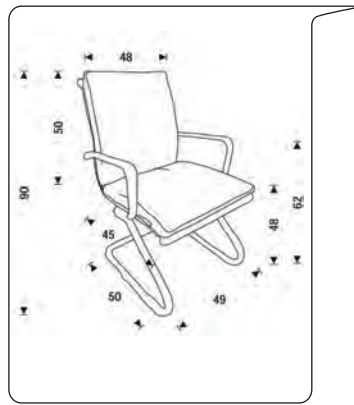

código	referência	características	unidade	outbox
3441739650_cor	RD-965	-	unidade	-

4 1 2 3

CADEIRA FIXA ROCADA RD-968

- . cadeira fixa com estrutura tubular em aço cromado
- . acento e encosto em polímero técnico
- . possui sistema de encaixe para fácil arrumação

código	referência	características	unidade	outbox
34417309684	RD-968/4	-	unidade	-

CADEIRA FIXA ROCADA RD-985

- . cadeira fixa estofada P.U. (semi-pele)
- . base e braços metal cromados

código	referência	características	unidade	outbox
3441730985	RD-985	-	unidade	-