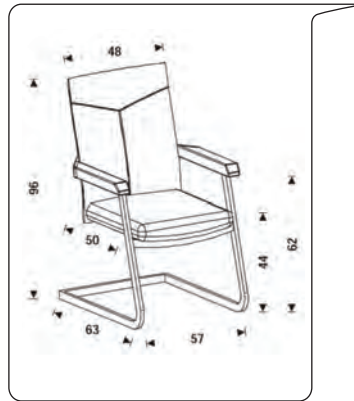

CADEIRA COM RODAS ROCADA RD-990

- . cadeira fixa estofada em P.U. (semi-pele) com base metálica
- . braços de metal cromados

código	referência	características	unidade	outbox
3441730990	RD-990	-	unidade	-