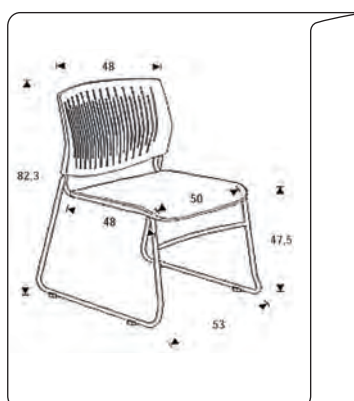

CADEIRA FIXA ROCADA RD-968

- . cadeira fixa com estrutura tubular em aço cromado
- . acento e encosto em polímero técnico
- . possui sistema de encaixe para fácil arrumação

código	referência	características	unidade	outbox
34417309684	RD-968/4	-	unidade	-