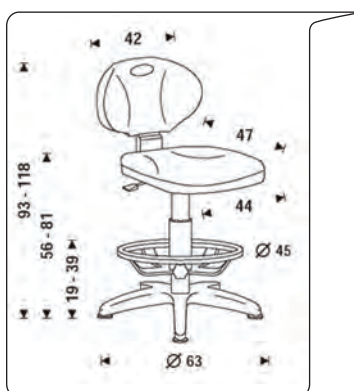

CADEIRAS PARA ESTIRADOR

CADEIRA PARA ESTIRADOR ROCADA RD-925N

- . cadeira para estirador com assento e encosto feito de polímero técnico de alta resistência
- . base técnica de polímero com pés antiderrapantes

código	referência	características	unidade	outbox
3441730925	RD-925N	-	unidade	-