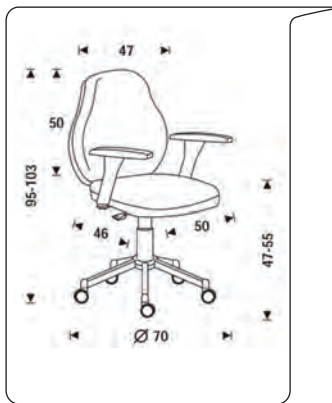

CADEIRA COM RODAS ROCADA RD-930

- . cadeira simples de escritório
- . braços fixos

código	referência	características	unidade	outbox
344173930_cor	RD-930	-	unidade	-

CADEIRAS COM RODAS ROCADA RD-939

- . cadeira de escritório estofada em tecido a prova de fogo
- . braços ajustáveis

código	referência	características	unidade	outbox
344173939_cor	RD-939 V15	-	unidade	-

CADEIRAS COM RODAS ROCADA RD-958

- . cadeira de escritório com assento estofado em tecido
- . encosto forrado a tecido e ajustável em altura
- . braços ajustáveis