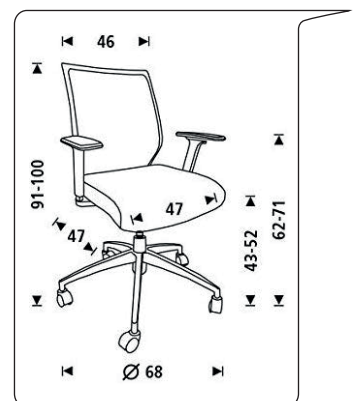

CADEIRAS COM RODAS ROCADA RD-907

- . cadeira de escritório com assento estofado com tecido retardante de fogo
- . encosto estofado em tela
- . braços ajustáveis

código	referência	características	unidade	outbox
3441730907_cor	RD-907-cor	-	unidade	-

2 3 1 4