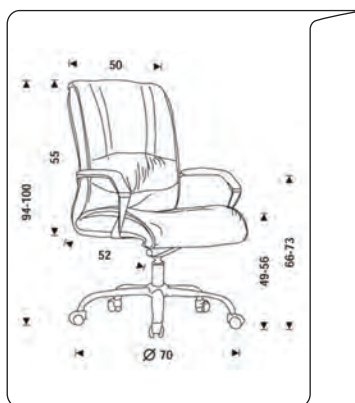

CADEIRA COM RODAS ROCADA RD-986

- . cadeira de escritório em P.U. (semi-pele)
- . base cromada e sistema de balanço
- . inclui braços metálicos cromados e rodas de parquet

código	referência	características	unidade	outbox
3441730986	RD-986	-	unidade	-

CADEIRA COM RODAS ROCADA RD-988

- . cadeira de escritório em P.U. (semi-pele)
- . base cromada e sistema de balanço
- . inclui braços metálicos cromados e rodas de parquet

código	referência	características	unidade	outbox
3441730988	RD-988	-	unidade	-