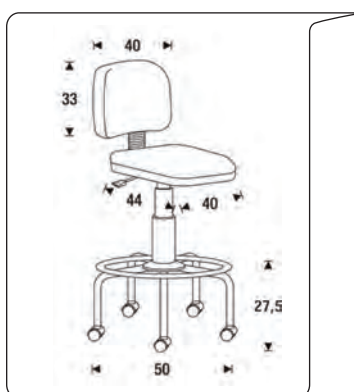

CADEIRA PARA ESTIRADOR ROCADA RD-980

- . cadeira para estirador estufadas em tecido à prova de fogo
- . com rodas e base metálica

código	referência	características	unidade	outbox
3441730980	RD-980	-	unidade	-