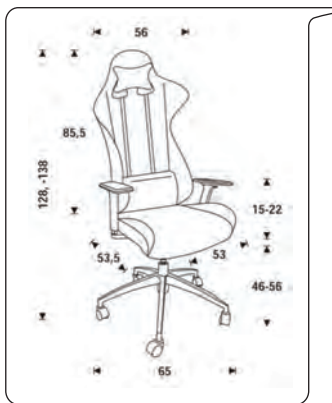

código	referência	características	unidade	outbox
3441730913_cor	RD-913-cor	-	unidade	-

CADEIRA GAMING ROCADA RD-914

- . cadeira de gaming construída em espuma confortável e estofado em P.U.
- . mecanismo de inclinação de alto desempenho para uso diário
- . encosto integrado de cabeça

código	referência	características	unidade	outbox
3441730914_cor	RD-914-cor	-	unidade	-

CADEIRAS PARA ESTIRADOR

CADEIRA PARA ESTIRADOR ROCADA RD-925N

- . cadeira para estirador com assento e encosto feito de polímero técnico de alta resistência
- . base técnica de polímero com pés antiderrapantes