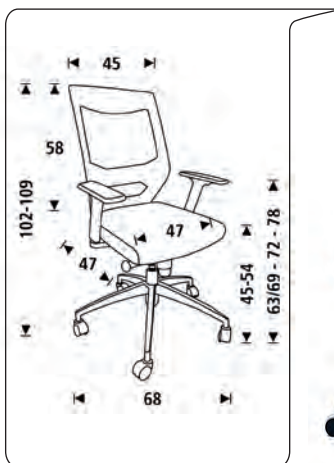

CADEIRAS COM RODAS ROCADA RD-907

- . cadeira de escritório com assento estofado com tecido retardante de fogo
- . encosto estofado em tela
- . braços ajustáveis

código	referência	características	unidade	outbox
3441730907_cor	RD-907-cor	-	unidade	-

2 3 1 4

CADEIRAS COM RODAS ROCADA RD-908

- . cadeira de escritório com assento estofado com tecido retardante de fogo no interior e encosto estofado em tela
- . regulação lombar
- . braços ajustáveis

código	referência	características	unidade	outbox
3441730908_cor	RD-908-cor	estrutura preta	unidade	-
3441730908_cor	RD-908-cor	estrutura branca	unidade	-

CADEIRAS COM RODAS ROCADA RD-937/4

- . cadeira de escritório com assento estofado com tecido retardante de fogo
- . encosto de malha preto ajustável
- . ajuste lombar
- . braços ajustáveis

código	referência	características	unidade	outbox
3441739374	RD-937/4	-	unidade	-