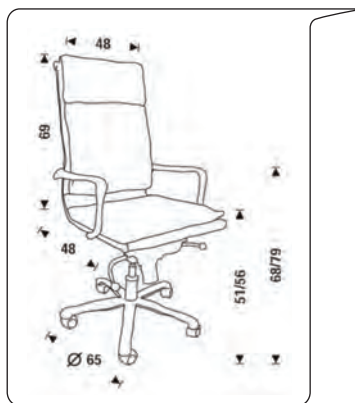

CADEIRA COM RODAS ROCADA RD-986

- . cadeira de escritório em P.U. (semi-pele)
- . base cromada e sistema de balanço
- . inclui braços metálicos cromados e rodas de parquet

código	referência	características	unidade	outbox
3441730986	RD-986	-	unidade	-

CADEIRA COM RODAS ROCADA RD-988

- . cadeira de escritório em P.U. (semi-pele)
- . base cromada e sistema de balanço
- . inclui braços metálicos cromados e rodas de parquet

código	referência	características	unidade	outbox
3441730988	RD-988	-	unidade	-