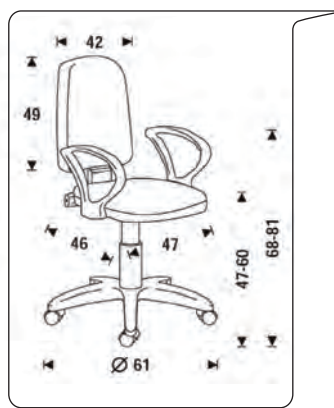

CADEIRA COM RODAS ROCADA RD-944/4

- . cadeira de escritório estofada em tecido a prova de fogo
- . base em alumínio robusto para uso profissional
- . braços ajustáveis

código	referência	características	unidade	outbox
34417309444	RD-944/4	-	unidade	-

CADEIRA COM RODAS ROCADA RD-930

- . cadeira simples de escritório
- . braços fixos

código	referência	características	unidade	outbox
344173930_cor	RD-930	-	unidade	-

CADEIRAS COM RODAS ROCADA RD-939

- . cadeira de escritório estofada em tecido a prova de fogo
- . braços ajustáveis