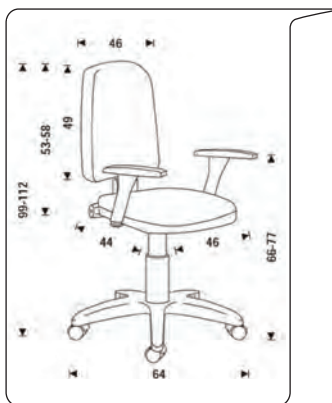

CADEIRAS COM RODAS ROCADA RD-958

- . cadeira de escritório com assento estofado em tecido
- . encosto forrado a tecido e ajustável em altura
- . braços ajustáveis

código	referência	características	unidade	outbox
3441730911_cor	RD-911-cor	-	unidade	-