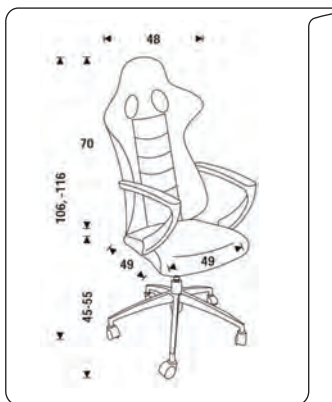

CADEIRAS GAMING

CADEIRA GAMING ROCADA RD-913

- . cadeira de gaming construída em espuma confortável e estofado em P.U.
- . mecanismo de inclinação de alto desempenho para uso diário
- . encosto integrado de cabeça

código	referência	características	unidade	outbox
3441730913_cor	RD-913-cor	-	unidade	-