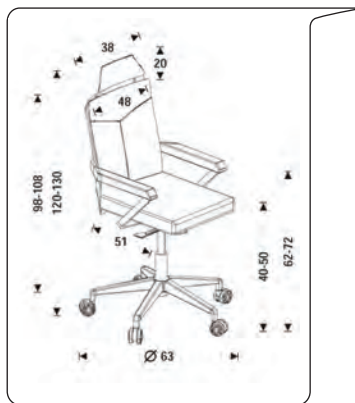

CADEIRA COM RODAS ROCADA RD-986

- . cadeira de escritório em P.U. (semi-pele)
- . base cromada e sistema de balanço
- . inclui braços metálicos cromados e rodas de parquet

código	referência	características	unidade	outbox
3441730986	RD-986	-	unidade	-

CADEIRA COM RODAS ROCADA RD-988

- . cadeira de escritório em P.U. (semi-pele)
- . base cromada e sistema de balanço
- . inclui braços metálicos cromados e rodas de parquet

código	referência	características	unidade	outbox
3441730988	RD-988	-	unidade	-

CADEIRA COM RODAS ROCADA RD-988N

- . cadeira de direção com assento e encosto estofado em P.U. (semi-pele)
- . base de alumínio

código	referência	características	unidade	outbox
3441730988	RD-988N	-	unidade	-