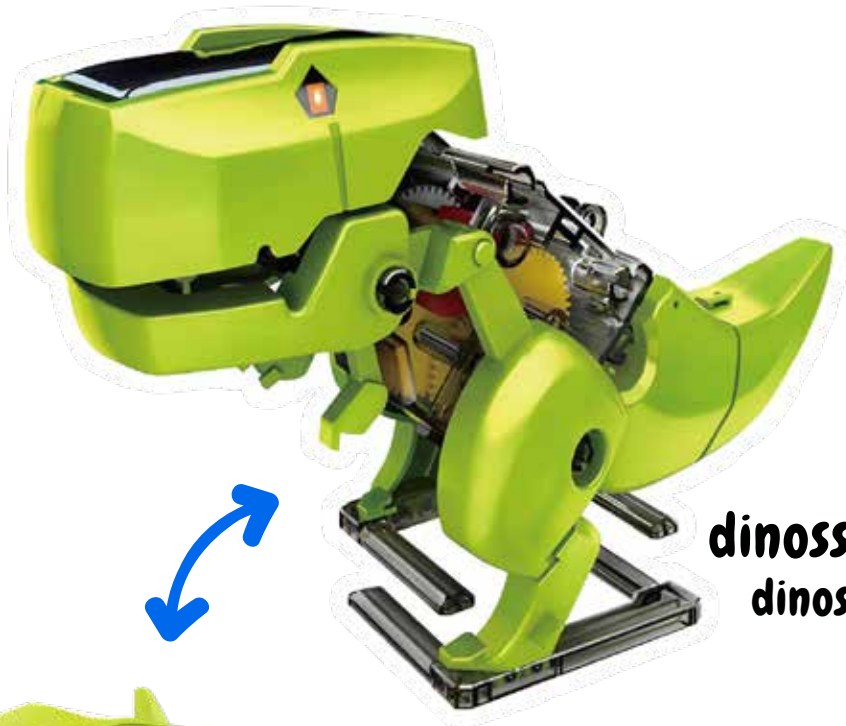

**dinossauro
dinosaur**