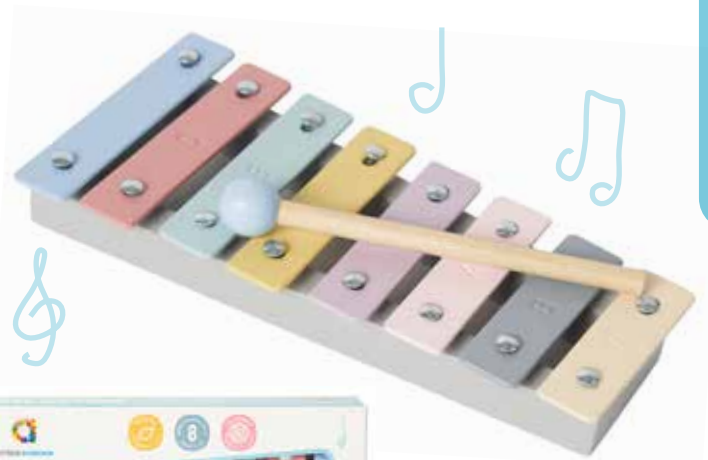

MY FIRST CAMERA

Câmera fotográfica em madeira com efeito de caleidoscópio.

Wooden camera with kaleidoscope effect.

18M+

REF: 6162800210021
EAN: 5601199601822

EM
MADEIRA
wooden

XILOFONE XYLOPHONE

Xilofone colorido para as primeiras experiências musicais.